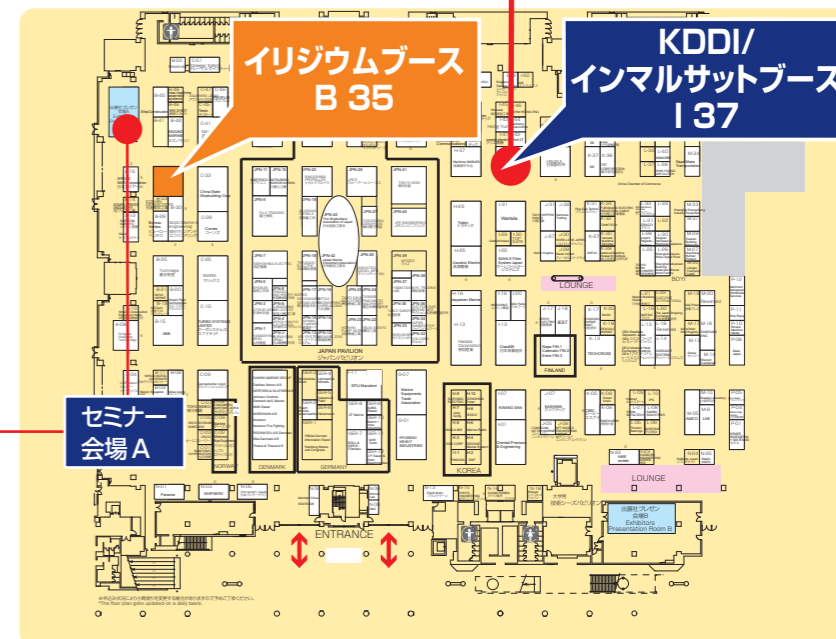

ぜひ、お立ち寄りください。

<イリジウム>

SEA JAPAN 2010 イリジウムブースガイド

船舶衛星通信サービスの新しい選択肢、イリジウム OpenPortにご注目ください。

66機の衛星が地球上空780kmを周回し、地球をグローバルにカバーするイリジウムの衛星通信は、陸上はもちろん北極海、南氷洋を含む様々な海域で快適にご利用いただけます。電話3回線と最大128kbps*のデータ通信が、同時に利用できるイリジウム OpenPort は、コストパフォーマンスに優れた船舶向けの衛星通信サービスです。イリジウムブースでは、この他、ブイなど、海洋に設置する移動体の監視に便利なイリジウム SBD、コンパクトになって使いやすくなったイリジウム衛星携帯電話のニューモデル9555も、手にとってご覧いただけます。ぜひ、お立ち寄りください。