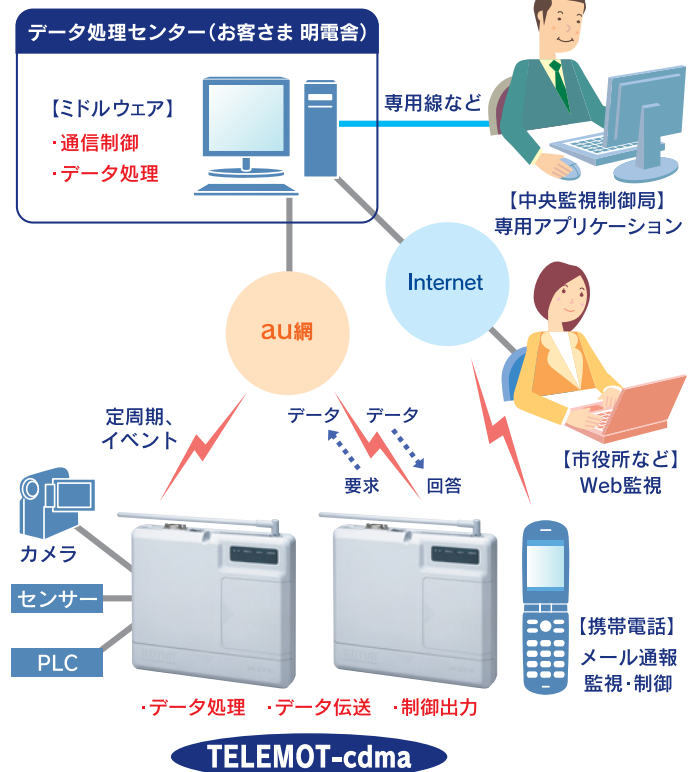

明電ワイヤレス・テレメトリング装置 TELEMOT-cdma

<http://www.kddi.com/biz/catalog/telemot.html>

概要

- 明電舎の監視/制御ノウハウと、KDDIの最先端の技術を融合した先進の遠隔監視・制御ソリューションです。
- 第3世代携帯電話網によるワイヤレス化と高度な遠隔監視・制御アプリケーションにより、信頼性の高い遠隔監視・制御を低コストで実現します。

システム構成/商品イメージ

- 通信モジュールを含め、必要な機能をすべて内蔵した、コンパクトかつ高性能な端末装置です。
- 本体の端子台でアナログ信号入力、接点入力、接点出力が可能です。
- 数値範囲の逸脱監視、数値演算（最大・最小・平均）、パルス積算、動作回数積算など、豊富な監視機能を装備しています。
- ASPサービスにより、サーバなどは不要。手持ちのPC、携帯電話から簡単に利用できます。
- 静止画像を使った遠隔画像監視も可能です。

パートナー提供 | リモート監視/制御

特徴

- 高速・高セキュリティ・低コストの監視/制御システム構築を容易に実現します。
- 十分な入出力インターフェースと機能を搭載。拡張も容易です。
- 明電舎のデータセンターを利用したASPサービスの利用も可能です。

利用用途

- 上下水道設備監視
- 放送設備監視
- 水質監視など

提供料金

下記までお問い合わせください。

お問い合わせ