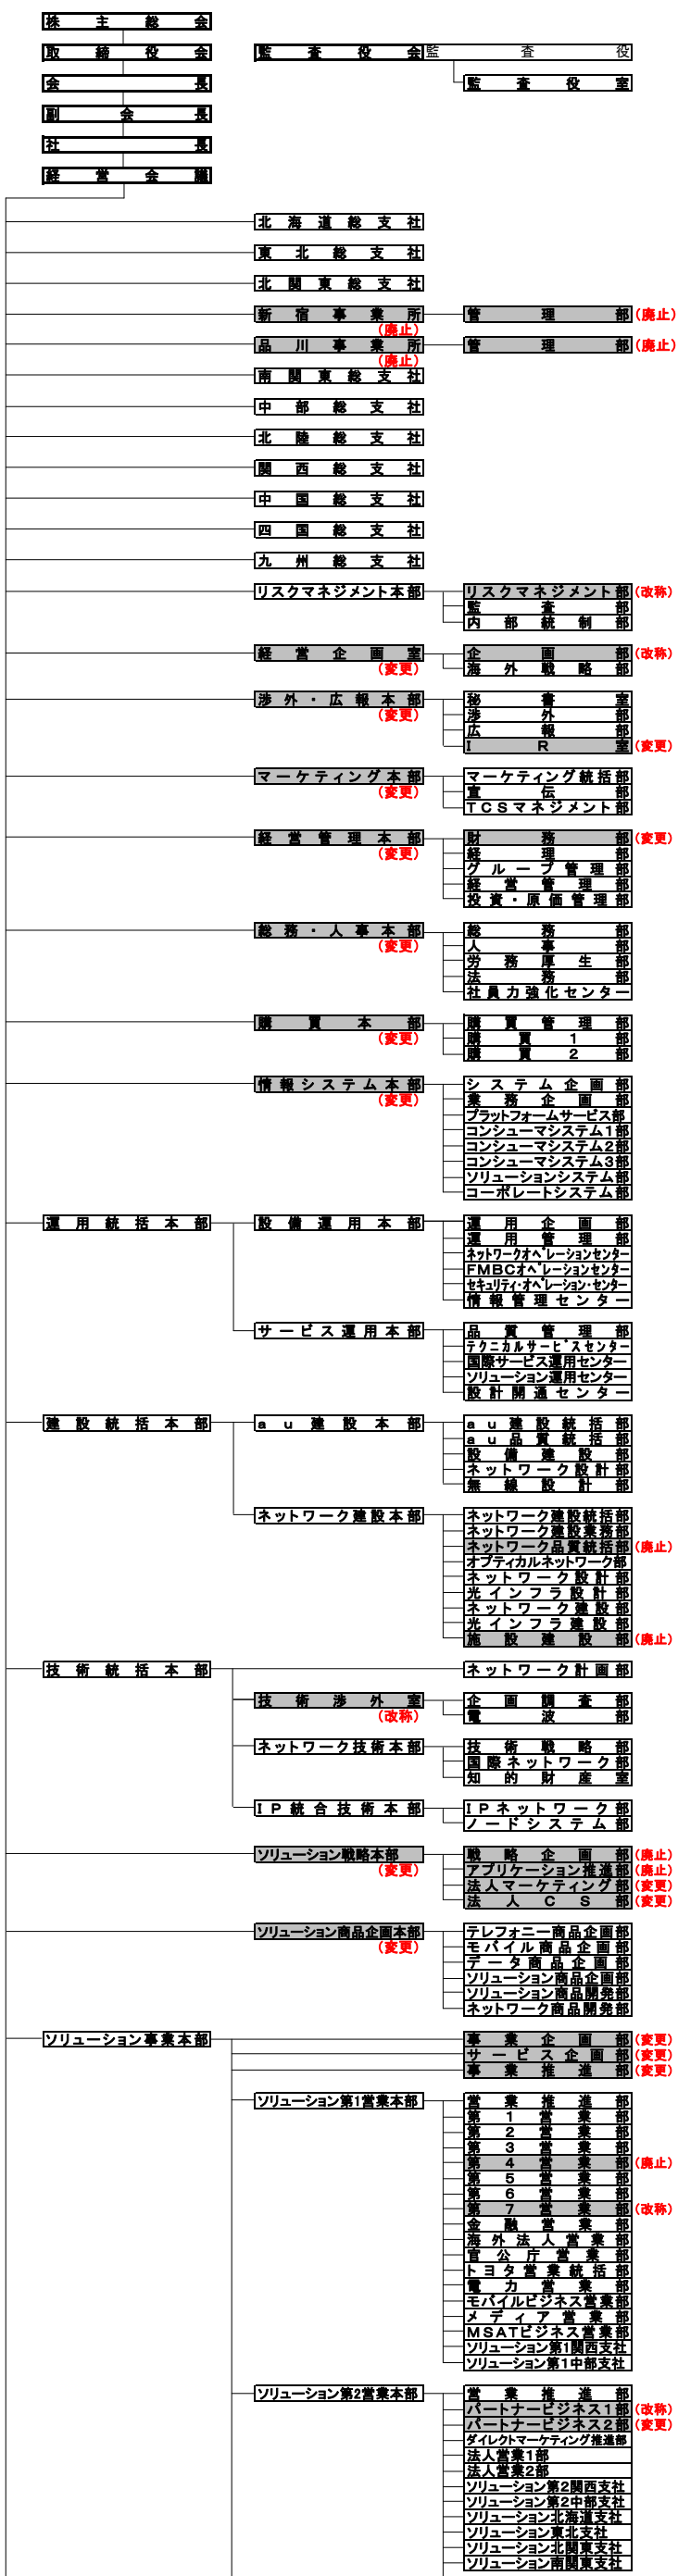

2010年4月1日付 KDDI組織図

添付資料

【旧組織】

【新組織】