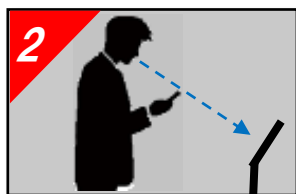

KDDI ART GALLERY

au 5G × AR

新しい
アート鑑賞

バーチャルヒューマン コウ

VH・coh による主な展示作品紹介

バーチャルヒューマン×Coh が主な展示絵画作品を紹介します。

1 NrealLight(スマートグラス)を装着。

2 AR マーカー(案内パネル)を3秒間見る。

3 VH・Coh が出現し、皆様にご挨拶。

4 皆様を誘導し、順次展示作品を説明。

作品の中に入って鑑賞

アール・ヌーヴォーのガラス工芸作家エミール・ガレの作品「風景文花器」が、目の前で巨大化し回転、360°で外観を見たり、花瓶の中に入り込んで内側から鑑賞することができます。16Kの高精細な画像により、精緻な造りをお楽しみいただけます。作品に記されたガレのサインを見つけてください。