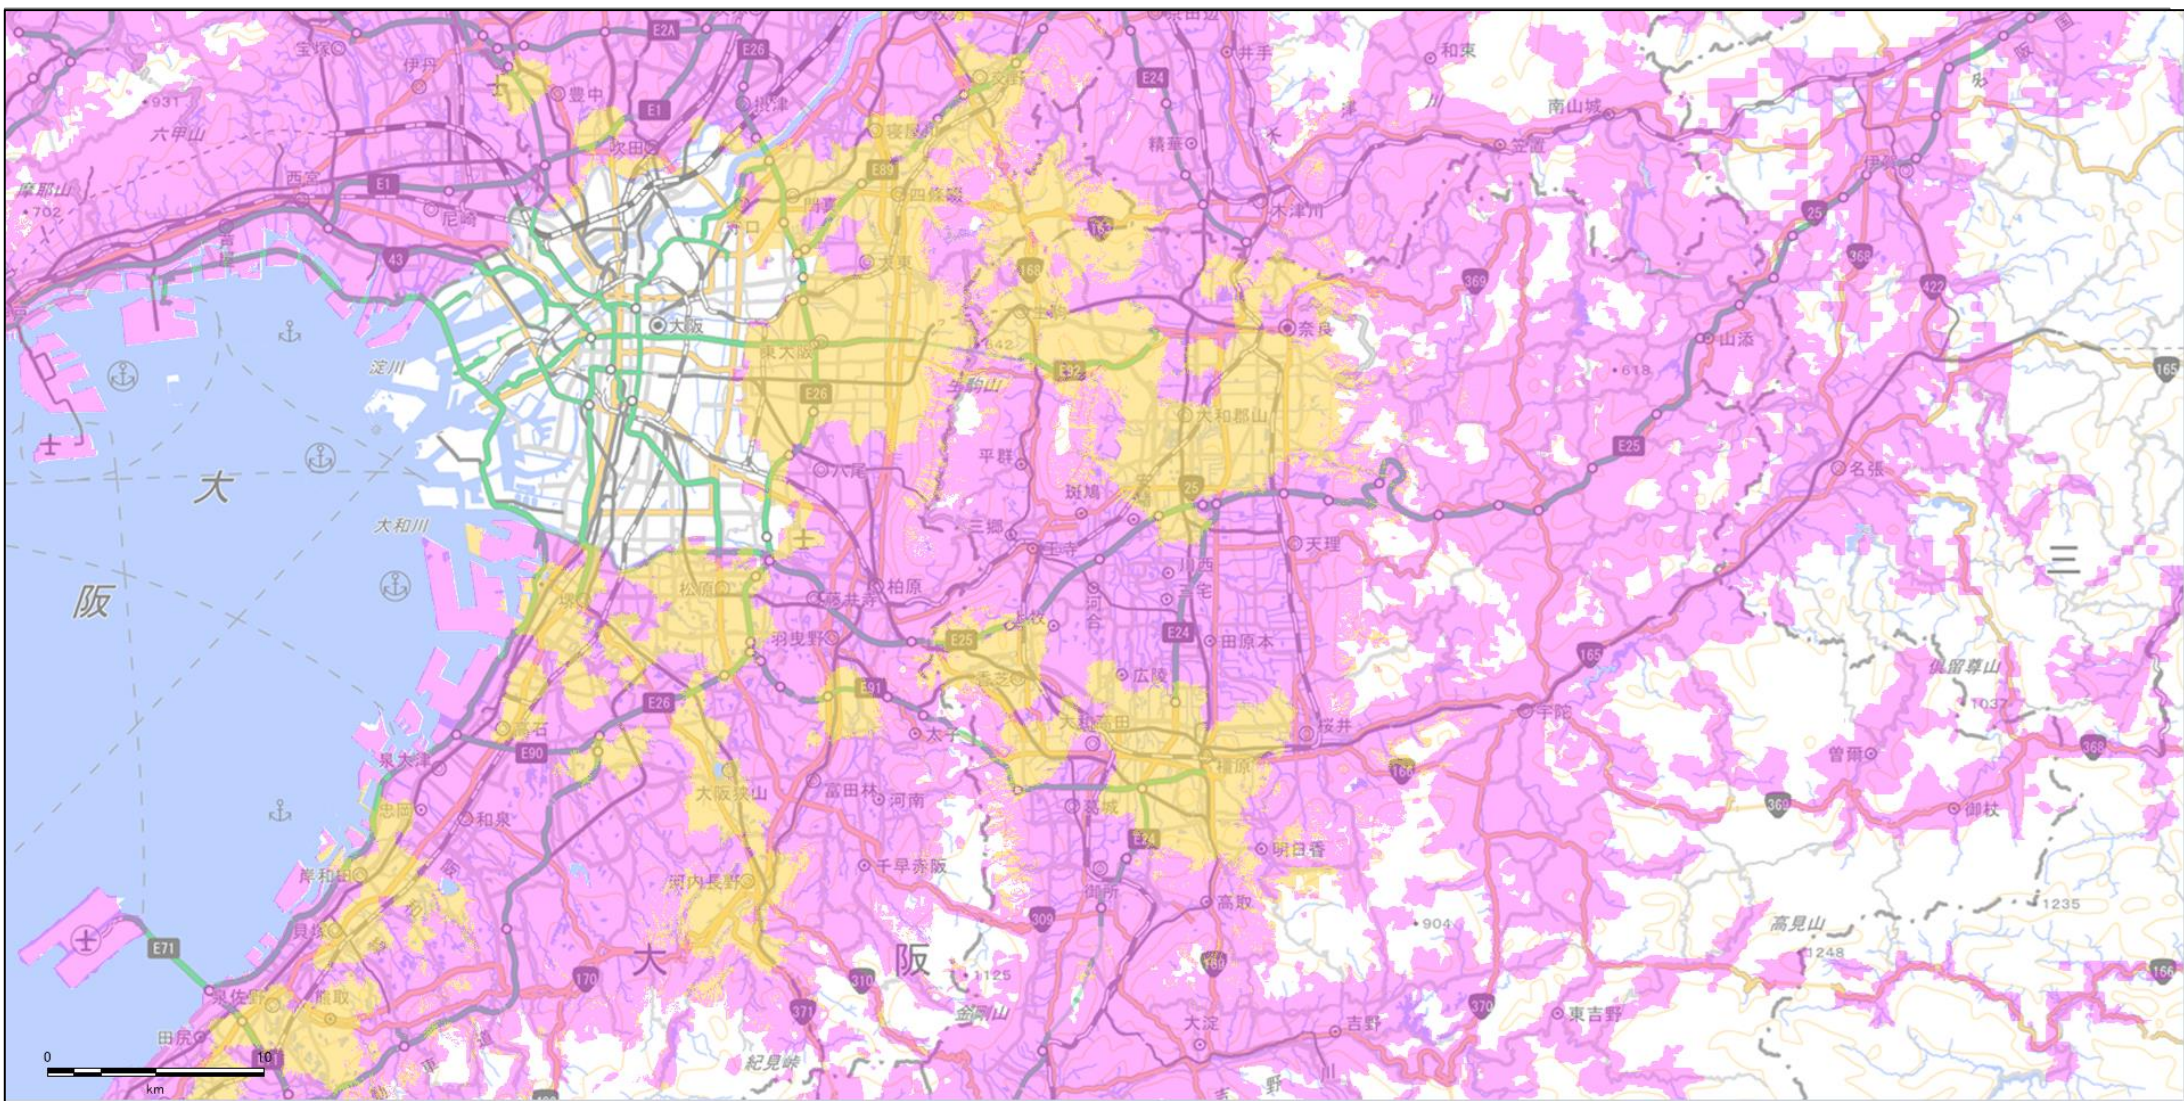

10/22以降に終了する楽天ローミングエリア (奈良県)

サービスエリアの凡例

- 楽天ローミングエリア
- 10/22以降に終了する楽天ローミングエリア

背景地図出典：地理院タイル (淡色地図)
<https://maps.gsi.go.jp/development/ichiran.html>