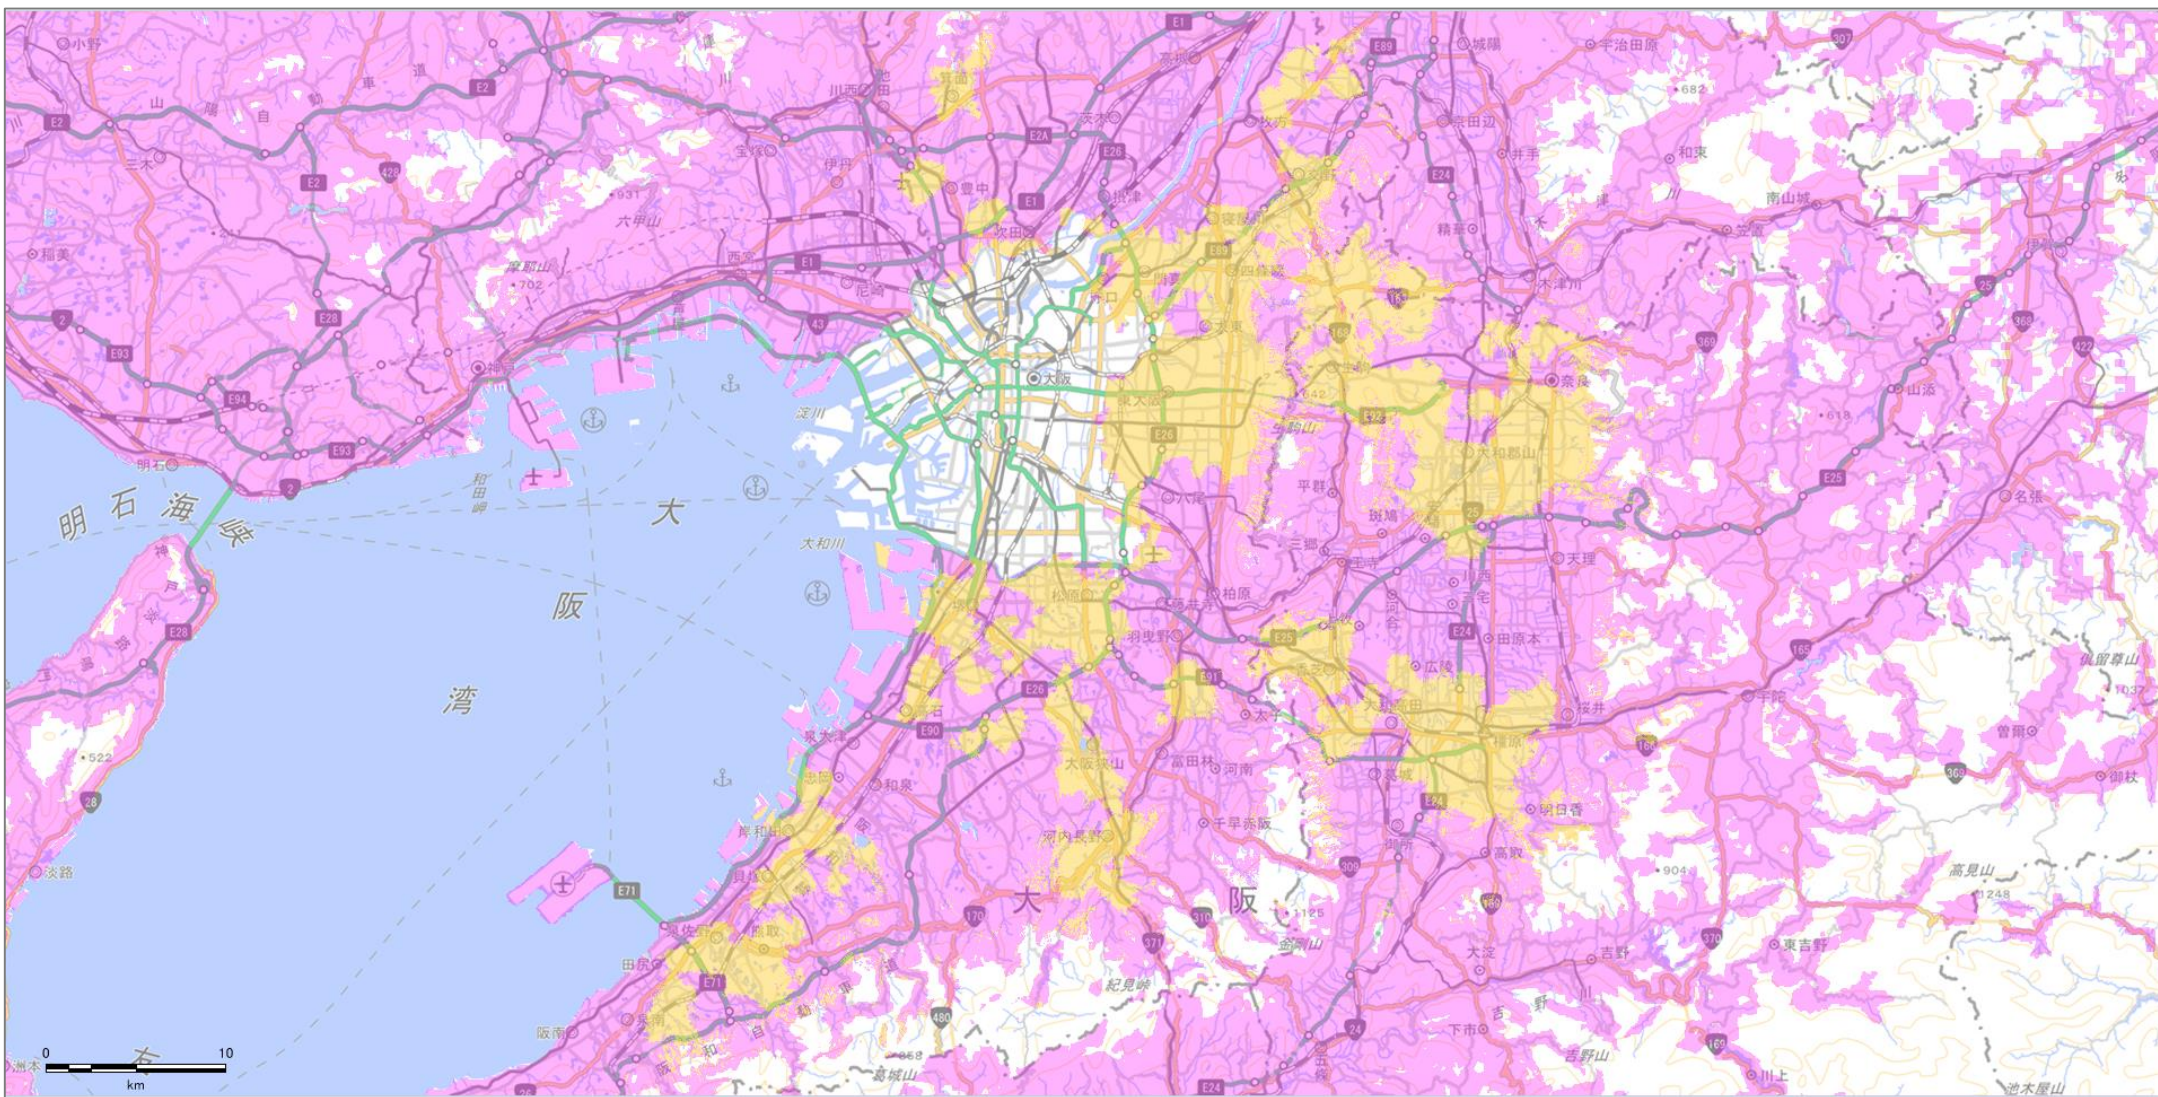

10/22以降に終了する楽天ローミングエリア (大阪府)

サービスエリアの凡例

- 楽天ローミングエリア
- 10/22以降に終了する楽天ローミングエリア

背景地図出典：地理院タイル (淡色地図)
<https://maps.gsi.go.jp/development/ichiran.html>