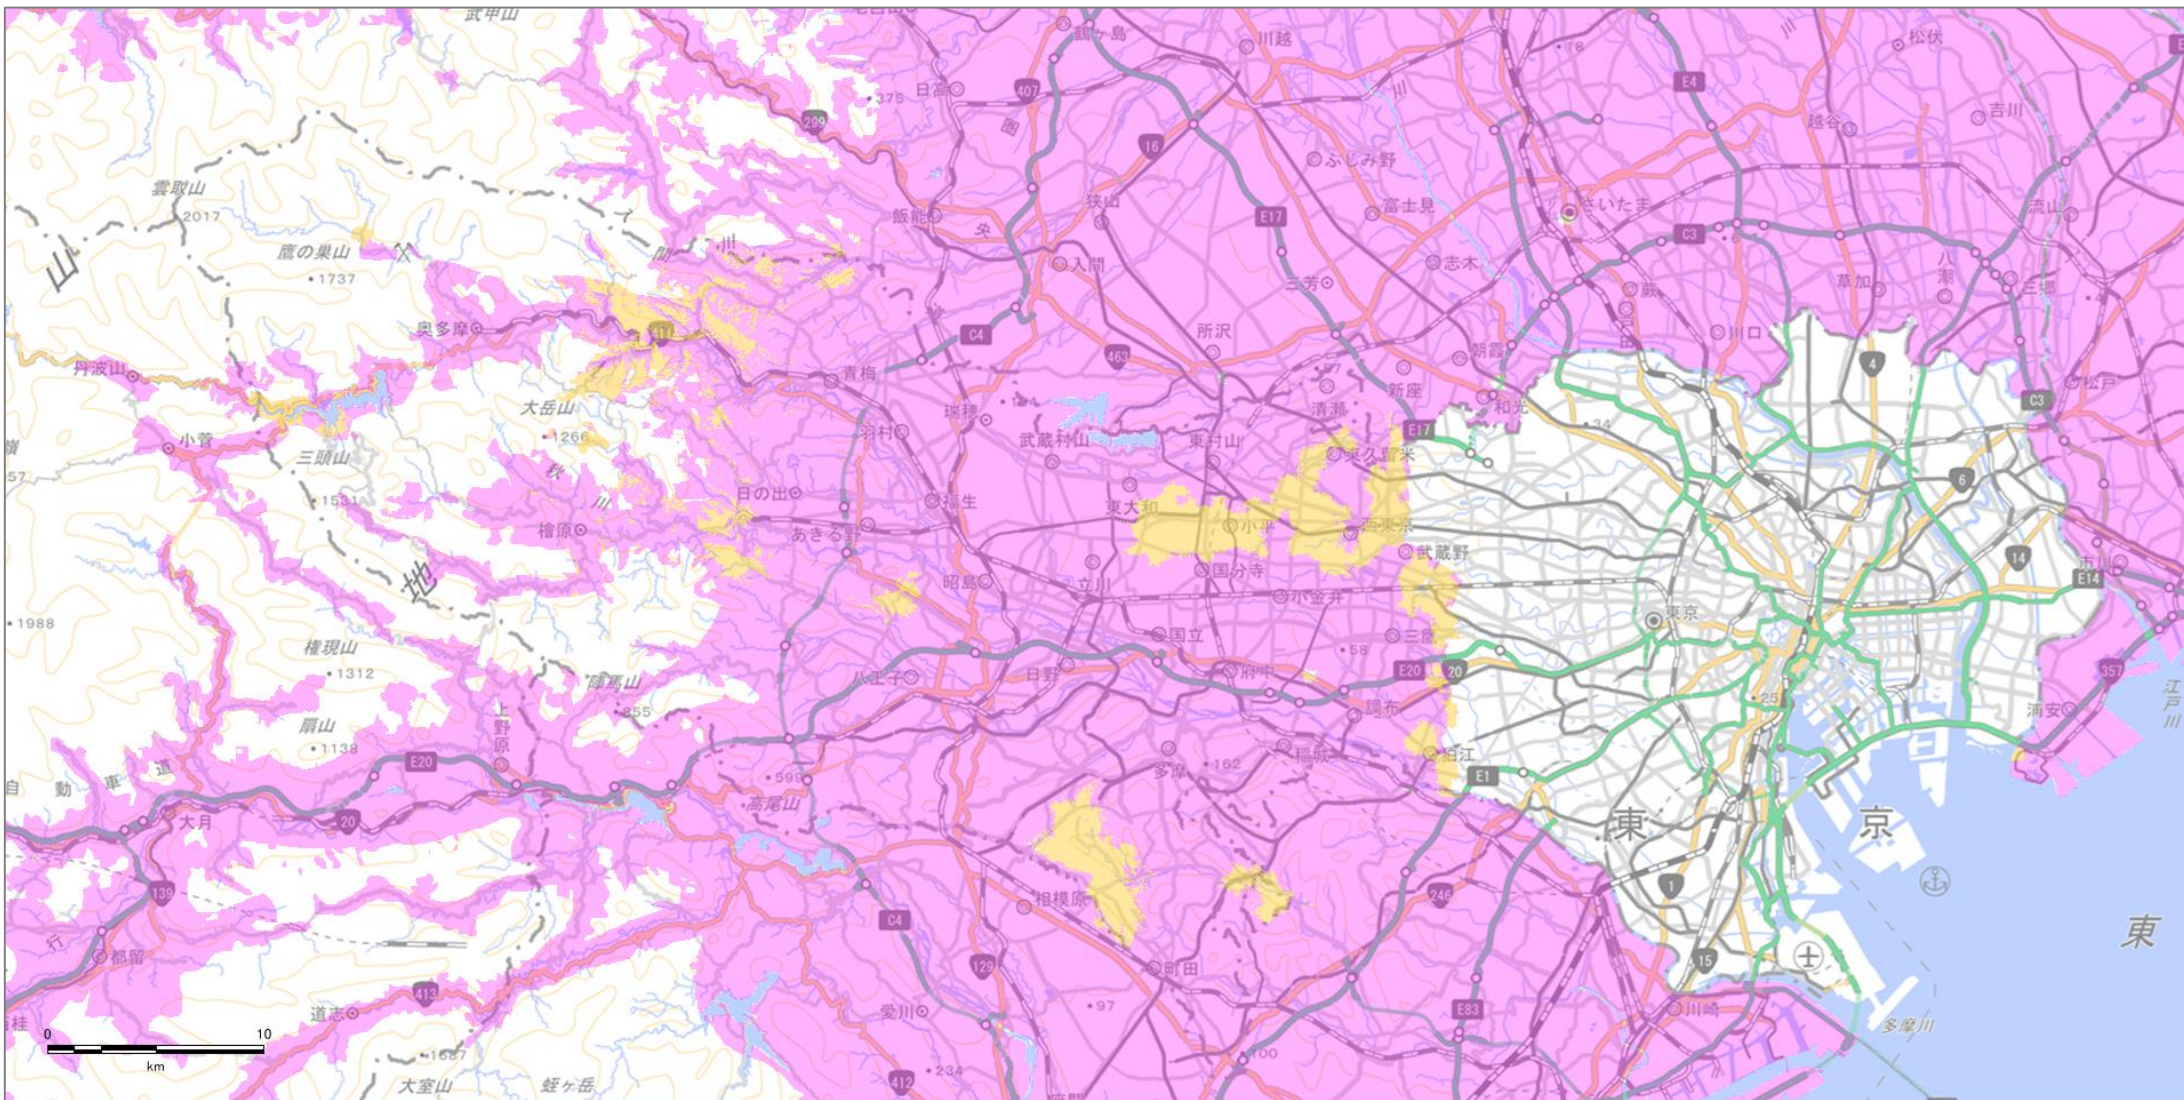

10/22以降に終了する楽天ローミングエリア (東京都)

サービスエリアの凡例

- 楽天ローミングエリア
- 10/22以降に終了する楽天ローミングエリア

背景地図出典：地理院タイル (淡色地図)
(<https://maps.gsi.go.jp/development/ichiran.html>)