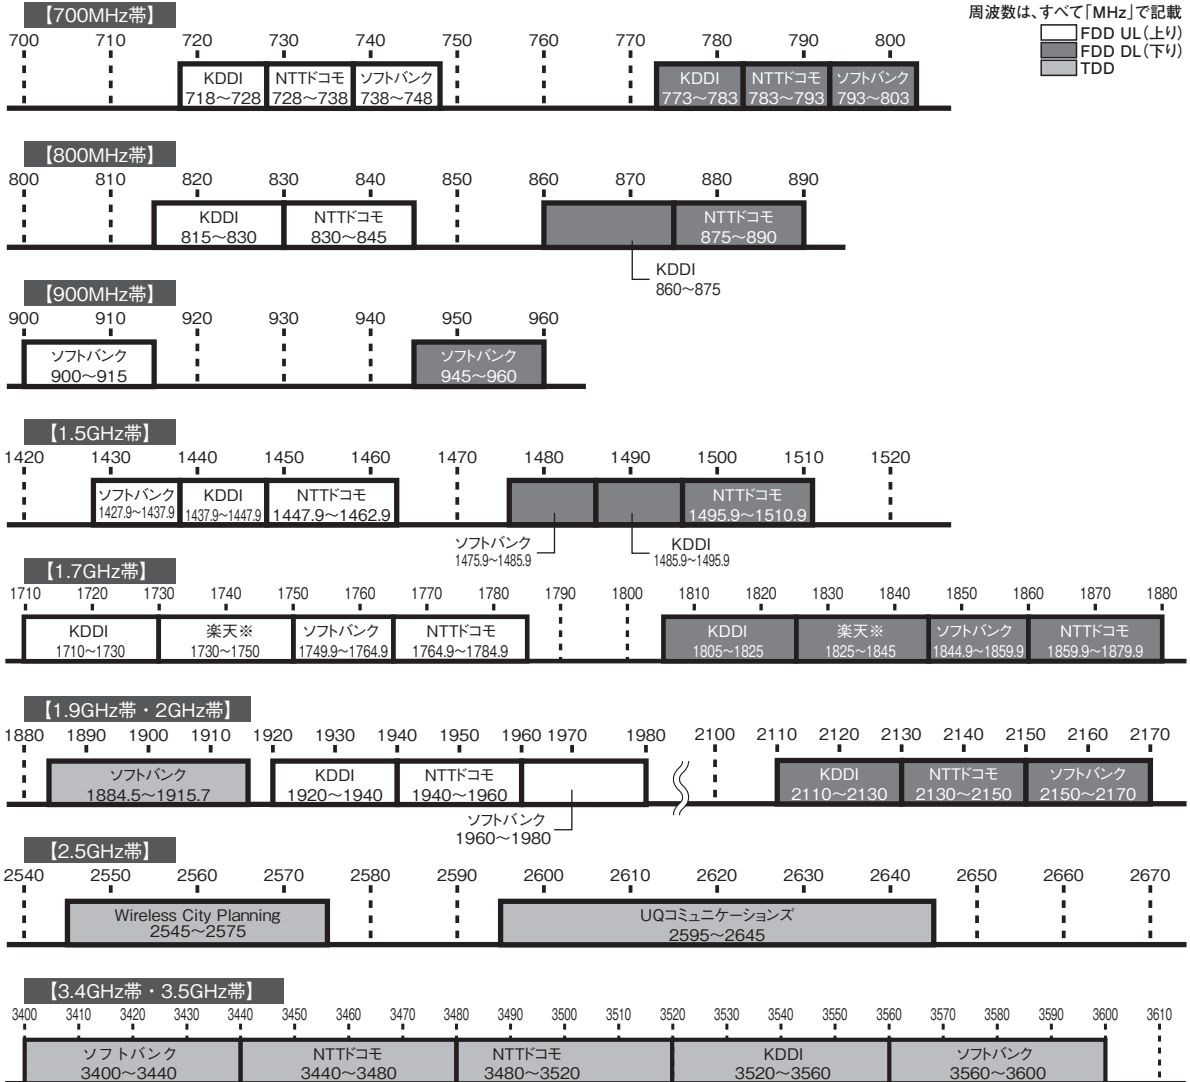

国内における周波数利用状況（移動通信）

周波数は、すべて「MHz」で記載

FDD UL(上り)
 FDD DL(下り)
 TDD

※楽天とソフトバンクの周波数帯域は100kHz重複で割当てされている。