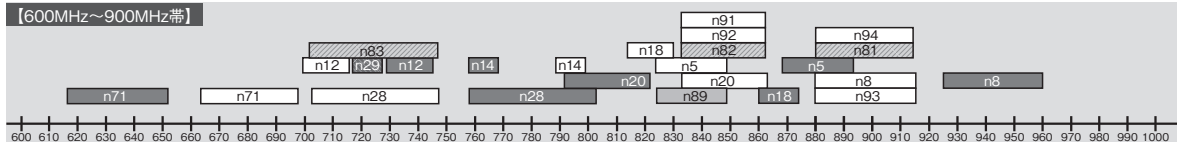

主な 3GPP 5G NR 周波数帯

周波数は、すべて「MHz」で記載
二重線の囲みは日本国内で使用

(出典) 3GPP TS38.101-1 version 16.2.0 (Rel-16), TS38.101-2 version 16.2.0 (Rel-16)