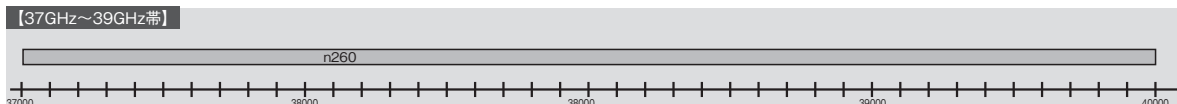

主な 3GPP 5G NR 周波数帯

周波数は、すべて「MHz」で記載
二重線の囲みは日本国内で使用

(出典) 3GPP TS38.101-1 version 16.2.0 (Rel-16), TS38.101-2 version 16.2.0 (Rel-16)