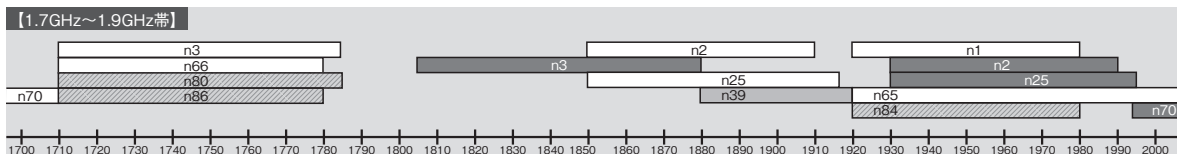

主な 3GPP 5G NR 周波数帯

周波数は、すべて「MHz」で記載
二重線の囲みは日本国内で使用

(出典) 3GPP TS38.101-1 version 16.2.0 (Rel-16), TS38.101-2 version 16.2.0 (Rel-16)