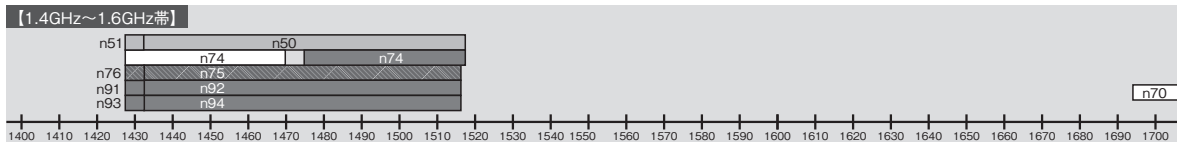

主な 3GPP 5G NR 周波数帯

周波数は、すべて「MHz」で記載
二重線の囲みは日本国内で使用

(出典) 3GPP TS38.101-1 version 16.2.0 (Rel-16), TS38.101-2 version 16.2.0 (Rel-16)