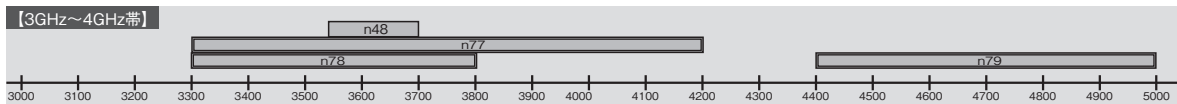

主な 3GPP 5G NR 周波数帯

周波数は、すべて「MHz」で記載
二重線の囲みは日本国内で使用

(出典) 3GPP TS38.101-1 version 16.2.0 (Rel-16), TS38.101-2 version 16.2.0 (Rel-16)