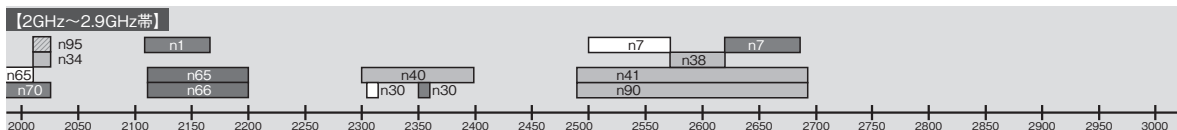

主な 3GPP 5G NR 周波数帯

周波数は、すべて「MHz」で記載
二重線の囲みは日本国内で使用

(出典) 3GPP TS38.101-1 version 16.2.0 (Rel-16), TS38.101-2 version 16.2.0 (Rel-16)