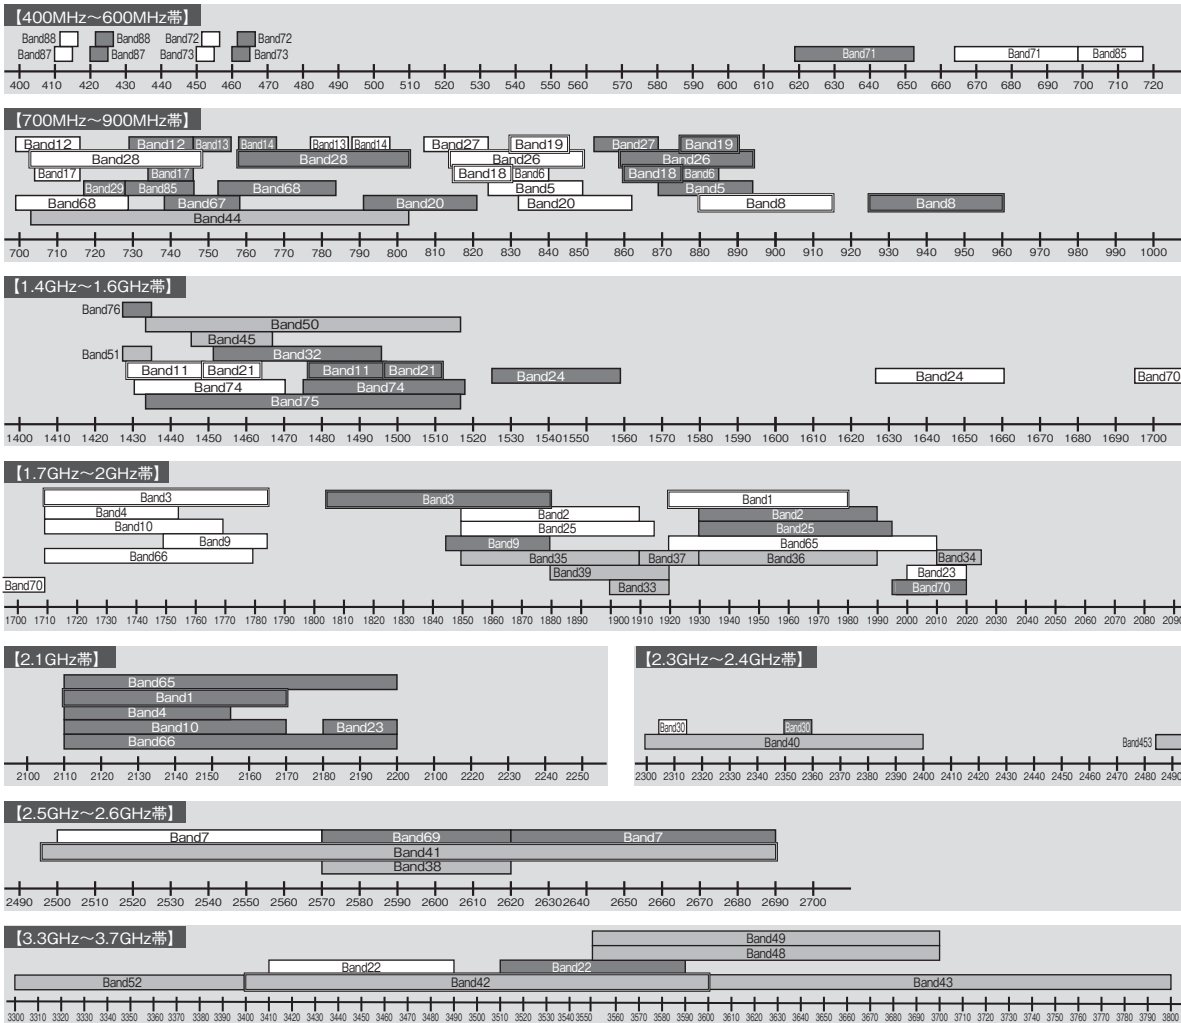

# 主な 3GPP LTE 周波数帯

周波数は、すべて「MHz」で記載  
二重線の囲みは日本国内で使用

□ FDD UL (上り)  
■ FDD DL (下り)  
■ TDD

(出典) 3GPP TS36.101 version 17.5.0