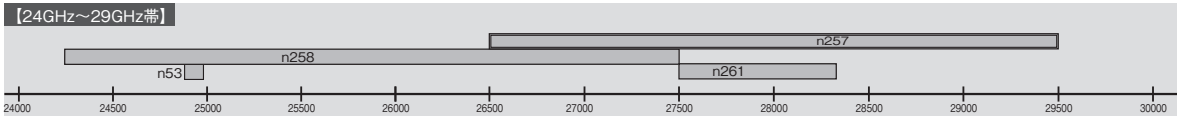

主な 3GPP 5G NR 周波数帯

(出典) 3GPP TS38.101-1 version 17.5.0、TS38.101-2 version 17.5.0