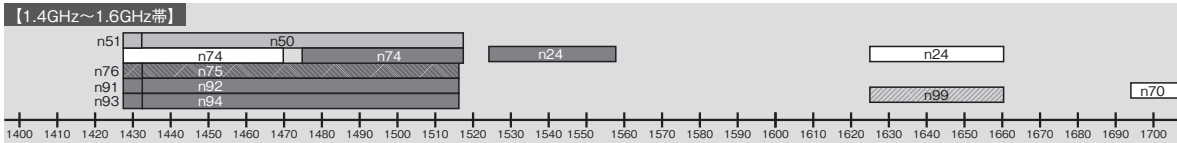

主な 3GPP 5G NR 周波数帯

(出典) 3GPP TS38.101-1 version 17.5.0、TS38.101-2 version 17.5.0