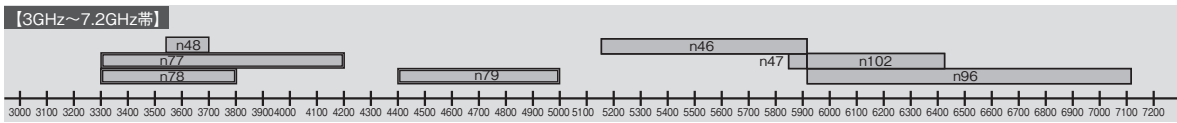

主な 3GPP 5G NR 周波数帯

(出典) 3GPP TS38.101-1 version 17.5.0、TS38.101-2 version 17.5.0