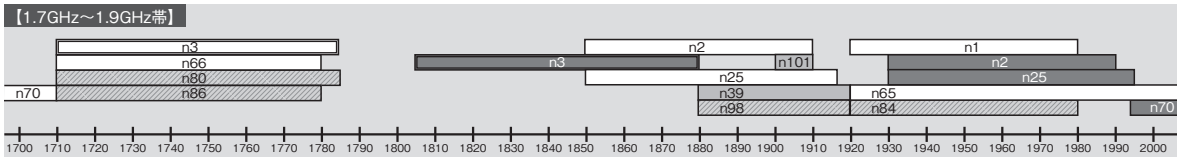

主な 3GPP 5G NR 周波数帯

(出典) 3GPP TS38.101-1 version 17.5.0、TS38.101-2 version 17.5.0