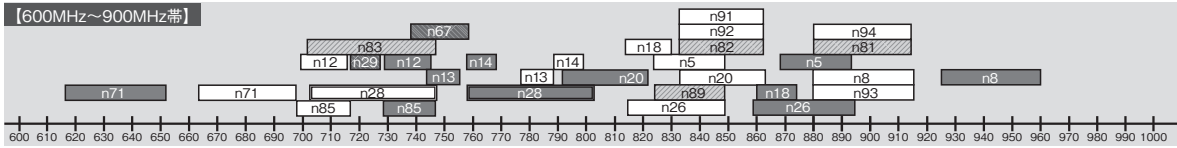

主な 3GPP 5G NR 周波数帯

(出典) 3GPP TS38.101-1 version 17.5.0、TS38.101-2 version 17.5.0