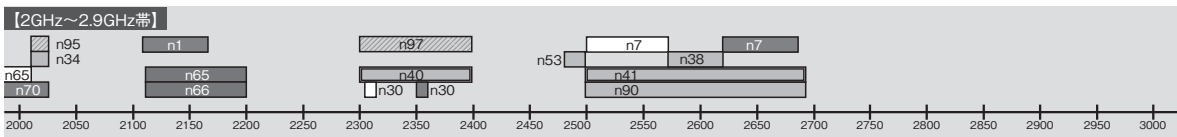

主な 3GPP 5G NR 周波数帯

(出典) 3GPP TS38.101-1 version 17.5.0、TS38.101-2 version 17.5.0