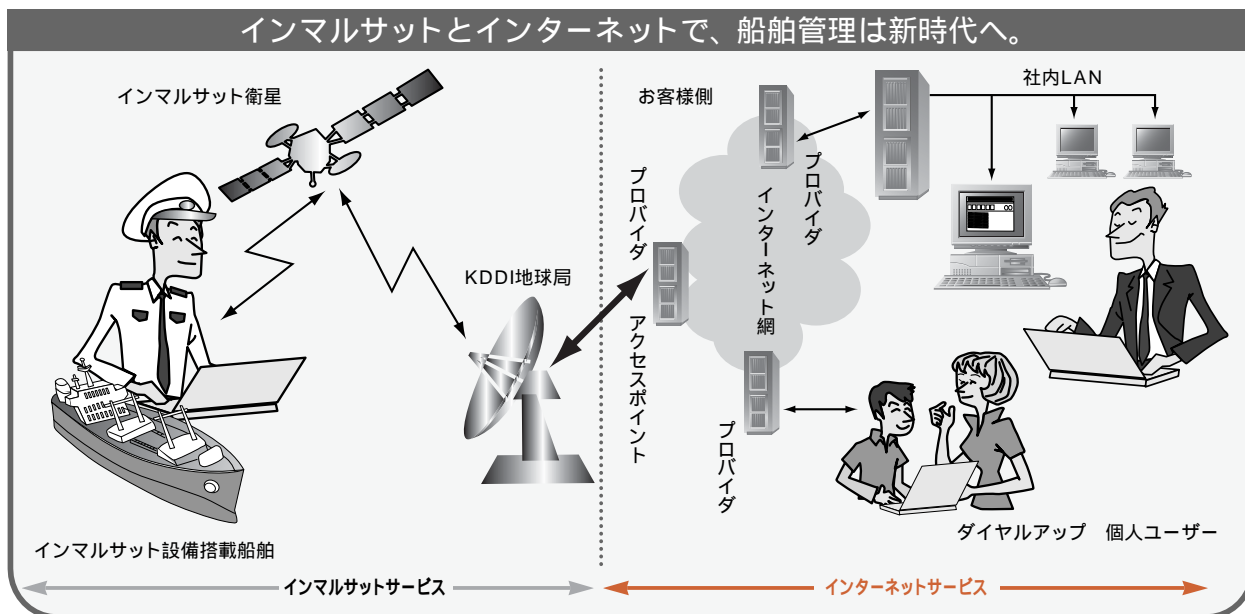

お問い合わせ先：TEL:03-3471-8898 e-mail:systemdiv@orcajpn.co.jp
ホームページは：<http://www.orcajpn.co.jp>